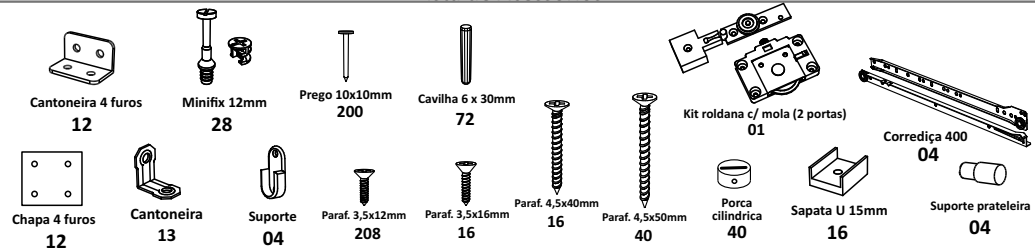

Caribe

O KIT ESPELHO É OPCIONAL (VENDIDO SEPARADAMENTE)

Lista de Acessórios

Lista de Peças

Número	Descrição	Qtde	Número	Descrição	Qtde
01	Rodapé frontal	01	16	Chapéu	01
02	Rodapé central	02	17	Frontal	01
03	Rodapé traseiro	01	18	Frente gaveta	04
04	Base	01	19	Lateral gaveta	08
05	Lateral esquerda	01	20	Contra fundo gav.	04
06	Divisória esquerda	01	21	Fundo gaveta	04
07	Divisória central	01	22	Porta inf/sup.	04
08	Divisória direita	01	23	Porta central	02
09	Lateral direita	01	24	Fundo	05
10	Prateleira inferior	04			
11	Prateleira menor esq.	03			
12	Prateleira menor dir.	03			
13	Prateleira móvel	01			
14	Prateleira maior esq.	01			
15	Prateleira maior dir.	01			