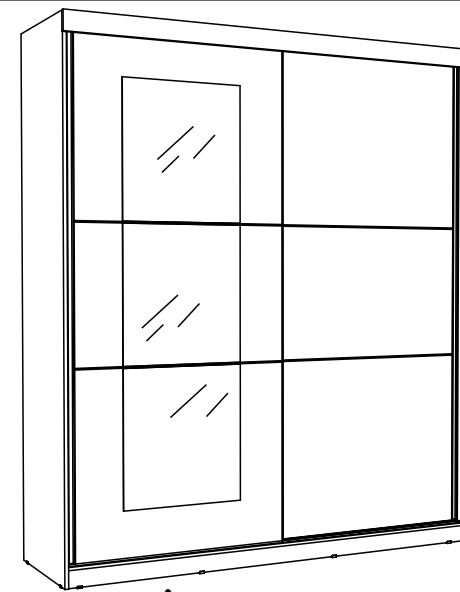

Caribe

O KIT ESPELHO É OPCIONAL (VENDIDO SEPARADAMENTE)

Lista de Acessórios

Lista de Peças

Número	Descrição	Qtde	Número	Descrição	Qtde
01	Rodapé frontal	01	16	Chapéu	01
02	Rodapé central	02	17	Frontal	01
03	Rodapé traseiro	01	18	Frente gaveta	04
04	Base	01	19	Lateral gaveta	08
05	Lateral esquerda	01	20	Contra fundo gav.	04
06	Divisória esquerda	01	21	Fundo gaveta	04
07	Divisória central	01	22	Porta inf/sup.	04
08	Divisória direita	01	23	Porta central	02
09	Lateral direita	01	24	Fundo	05
10	Prateleira inferior	04			
11	Prateleira menor esq.	03			
12	Prateleira menor dir.	03			
13	Prateleira móvel	01			
14	Prateleira maior esq.	01			
15	Prateleira maior dir.	01			