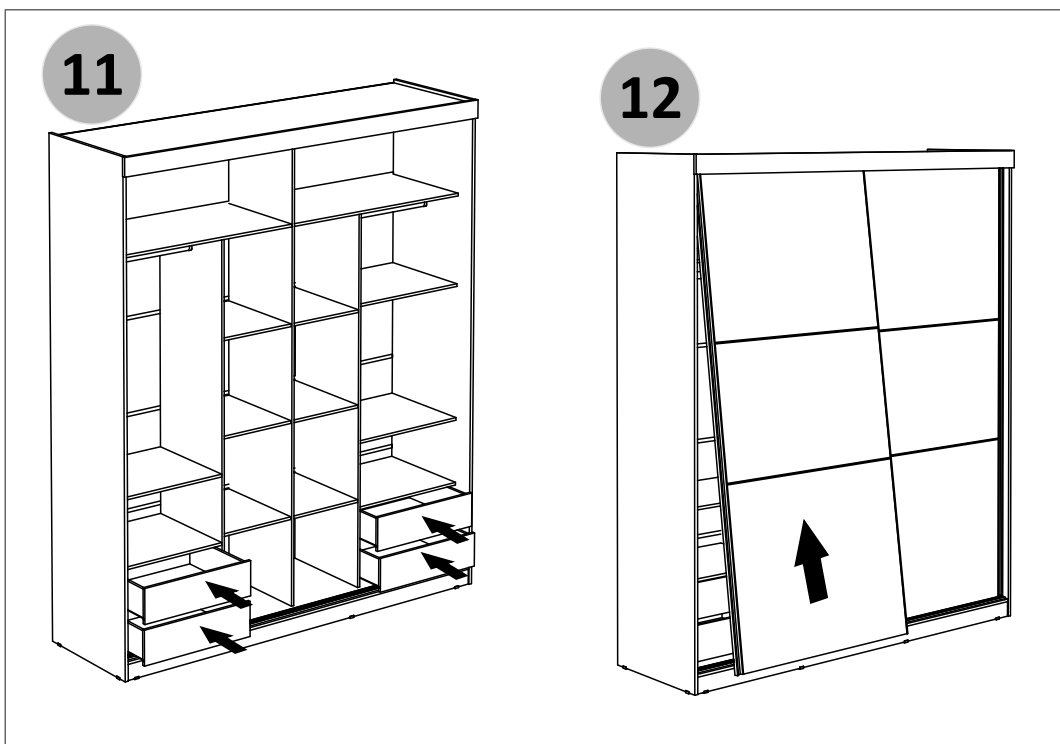

Caribe

O KIT ESPELHO É OPCIONAL (VENDIDO SEPARADAMENTE)

Lista de Acessórios

Lista de Peças

Número	Descrição	Qtde	Número	Descrição	Qtde
01	Rodapé frontal	01	16	Chapéu	01
02	Rodapé central	02	17	Frontal	01
03	Rodapé traseiro	01	18	Frente gaveta	04
04	Base	01	19	Lateral gaveta	08
05	Lateral esquerda	01	20	Contra fundo gav.	04
06	Divisória esquerda	01	21	Fundo gaveta	04
07	Divisória central	01	22	Porta inf/sup.	04
08	Divisória direita	01	23	Porta central	02
09	Lateral direita	01	24	Fundo	05
10	Prateleira inferior	04			
11	Prateleira menor esq.	03			
12	Prateleira menor dir.	03			
13	Prateleira móvel	01			
14	Prateleira maior esq.	01			
15	Prateleira maior dir.	01			